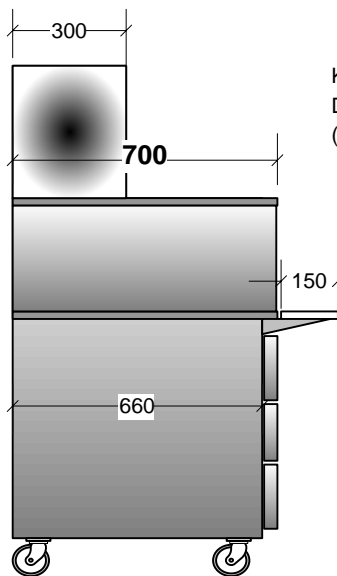

# PM-1200

GN2/1-100 lådor

Kylrännan för kantiner  
Djup -150 mm  
( kantiner ingår ej )

Vattenbad Djup -230  
mm  
( kantiner ingår ej )