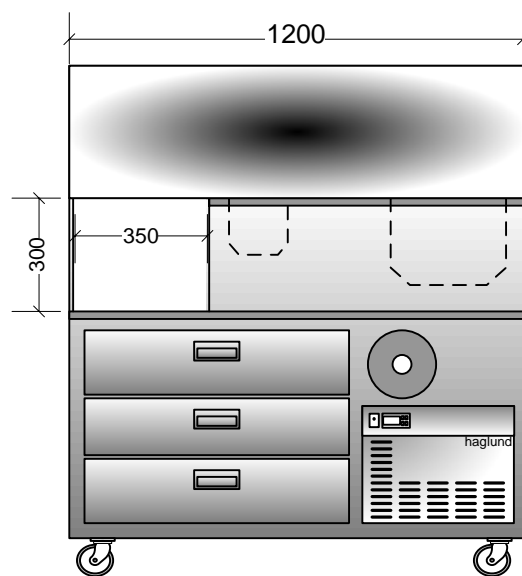

# PM-1200

GN2/1-100 lådor

Kylrännan för kantiner  
Djup -150 mm  
( kantiner ingår ej )

Vattenbad Djup -230  
mm  
( kantiner ingår ej )